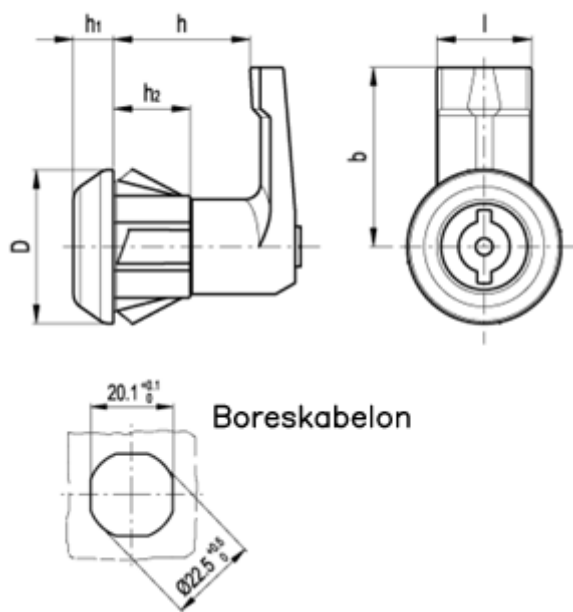

Varenummer: 2310421541
Beskrivelse: E+G Pallås m/specialnøgle
CQT/A-FM-35-20-CR

Mål

b	= 35
D	= 30
h	= 20
h1	= 8
h2	= 15
l	= 18.5
Vægt	= 20